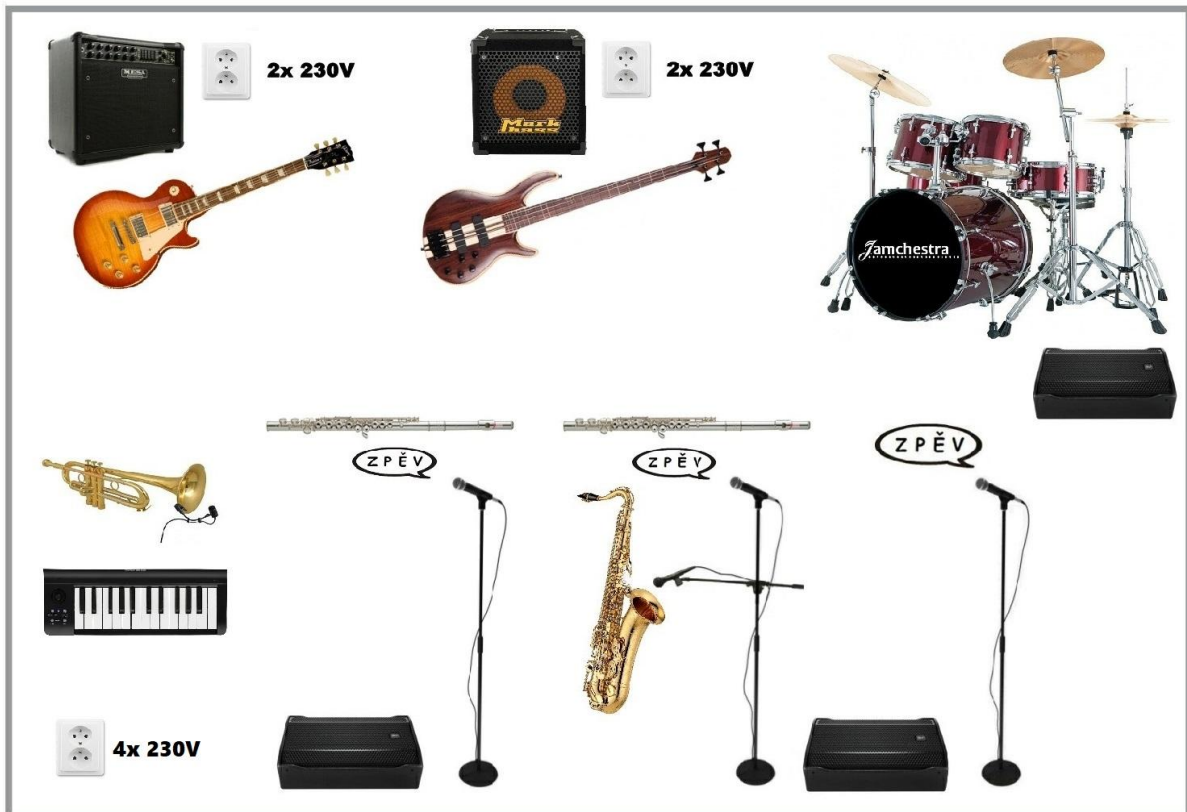

## seznam hudebních nástrojů:

- **el. kytara** - kombo - mikrofon
- **el. basová kytara** - kombo - mikrofon nebo XLR linka
- **bicí** - 1x bass drum (bez rezonančního otvoru), 2x snare, 2x tom, 1x floor tom, 1x hi-hat, 1x bell, 1x splash, 1x crashride, 1x ride, 1x china, 1x cowbell
- **trubka** - vlastní klipsnový mikrofon + efekt - XLR linka
- **syntezátor** - 2x JACK 6,3 mono > stereo DI Box
- **příčná flétna, doprovodný zpěv** - mikrofon
- **příčná flétna, doprovodný zpěv, tenor saxofon** - 2x mikrofon
- **zpěv** - mikrofon